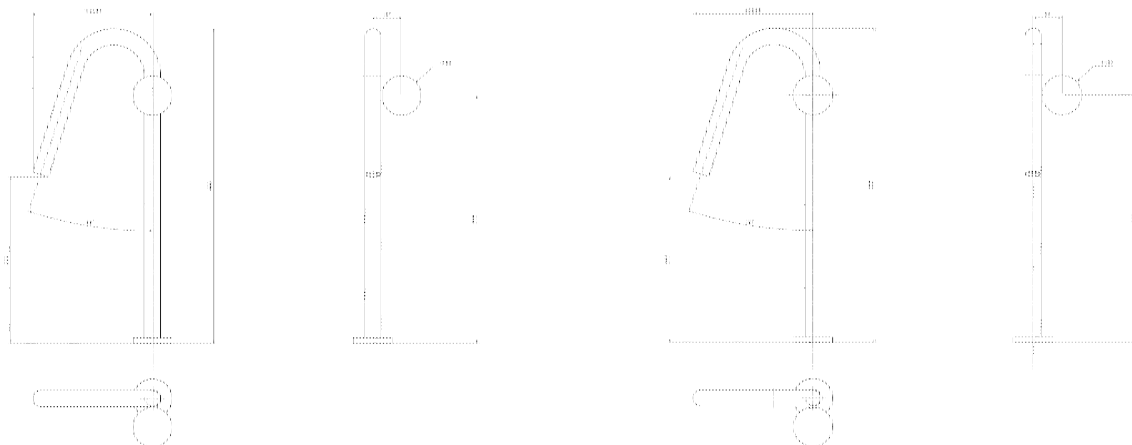

TORNEIRA DE MESA COM TEXTURA BICA ALTA PARA LAVATÓRIO

Foto Ilustrativa

Desenho Técnico

DESCRIÇÃO:

Torneira de mesa com textura bica alta para lavatório

ESPECIFICAÇÕES:

Linha: Orbe

Dimensões: 305mm X 174mm X 54mm

Acabamento: Corten (1189.CT103.MT.T05)

Material: Liga de Cobre (bronze e latão), Plásticos de Engenharia, Elastômeros

undefined: 2.237

Peso bruto: 2.316

Garantia: 120 meses

Bitola de entrada de água: 1/2"

Informações complementares: